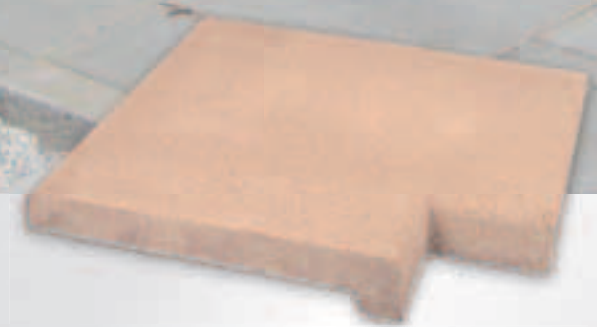

Radius
R-1,00 m.
R-1,50 m.
R-1,75 m.
R-2,10 m.
R-2,50 m.
R-3,00 m.

Oben sehen Sie eine Auswahl aus der Serie Athen. Die komplette Auswahl der Serie können Sie unter www.scandi-roc.dk sehen, oder Sie fragen bei Ihren Fachhandel nach.