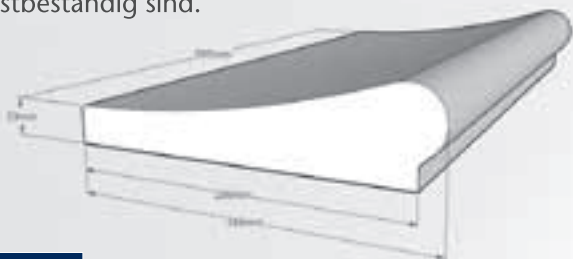

RADIUS

R-0,88 m.
R-1,00 m.
R-1,50 m.
R-1,75 m.
R-2,10 m.
R-2,30 m.
R-2,50 m.
R-3,00 m.
R-3,50 m.
R-4,50 m.

Oben sehen Sie eine Auswahl aus der Serie Florida. Die komplette Auswahl der Serien können Sie unter www.scandi-roc.dk sehen, oder Sie fragen bei Ihrem Fachhandel nach.