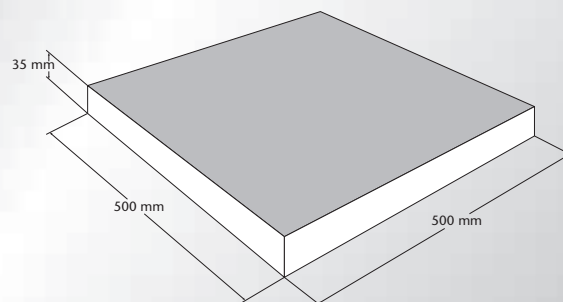

RUSTICA

PFLASTER

Rustica Pflaster

Scandi-Roc bietet passend zu der Serie Rustica auch Pflaster an, damit die Kunden die Möglichkeit haben, eine Einheit zwischen Pool und Terrasse zu schaffen. Das Pflaster ist in den gleichen Farben wie die Serie Rustica lieferbar. Wir empfehlen, das Pflaster nach dem Verlegen mit unserem Imprägnierungsmittel zu behandeln.